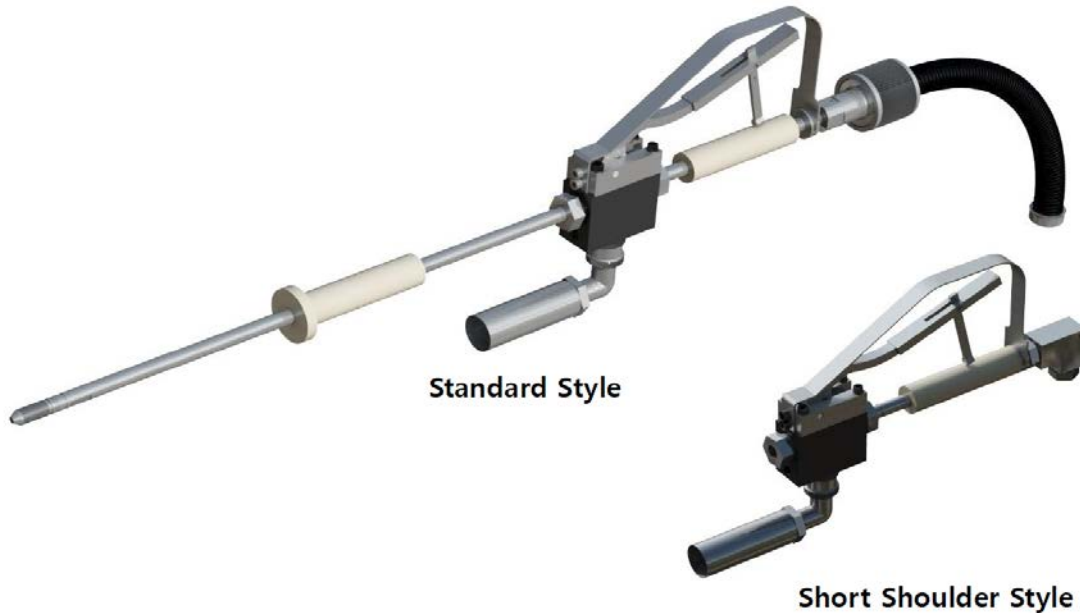

# BC TAECHANG SERVICE NEWS

DATE: 2016-06-28

SUBJECT: 22K SL TYPE DUMP TRIGGER GUN

REF. NO: 160628-6040

새롭게 어깨견착 타입의 경량 덤프 트리거 건을 출시하였습니다. 일반적인 핸드 트리거 방식과 비교하여 작업자의 피로도가 적은 것이 특징입니다. 세부사항은 제품 홈페이지를 참고해주세요.  
[http://www.bcinternational.co.kr/bc\\_kor/water/gun.php](http://www.bcinternational.co.kr/bc_kor/water/gun.php)

Shoulder-held type of 22K DUMP TRIGGER GUN is newly released. This light weight gun can give less fatigue to gun operator. Please refer the product page on below link for product details.  
[http://www.bcinternational.co.kr/bc\\_eng/water/gun.php](http://www.bcinternational.co.kr/bc_eng/water/gun.php)

ショルダーヘルド型 - ダンプ・トリガーガンが新たに発売されました。 一般型ダンプガンと比べて肩型ダンプガンが作業者が疲れにくくなります。 細部事項はホームページをご参考お願い致します。  
[http://www.bcinternational.co.kr/bc\\_jap/water/gun.php](http://www.bcinternational.co.kr/bc_jap/water/gun.php)